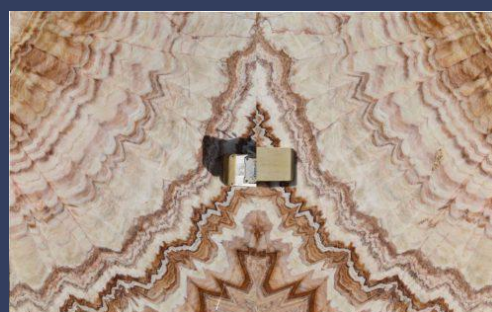

ХОЗЯЙКА
МЕДНОЙ
ГОРЫ®

ОНИКС МРАМОР

НОВОЕ
ПОСТУПЛЕНИЕ

mramor23@mail.ru

www.mramor23.ru

[8 800 505 2045](tel:88005052045)

Раскрываем красоту натурального камня

Оникс Colorful

Размер слэбов 2070*1650мм
Толщина 18 мм
В наличии парные слэбы,
для раскладки BookMatch

Оникс Crystal White

Размер слэбов 2860*1520 мм
Толщина 20 мм

Оникс Beige

Размер слэбов 1950*1620 мм
Толщина 18 мм

В наличии парные слэбы,
для раскладки BookMatch

Мрамор Black st. laurent

Размер слэбов 1810*1040 мм
Толщина 18 мм

Размер слэбов 2460*1420 мм
Толщина 20 мм

Мрамор Ice Connect

Размер слэбов 2380*1520 мм

Толщина 20 мм

В наличии парные слэбы,
для раскладки BookMatch

Мозаика из мрамора Ice Connect

Под заказ

Мрамор Lighte Jade

Размер слэбов 2990*1920 мм

Толщина 20 мм

Торгово-производственная компания «Хозяйка Медной горы»

Приглашаем посетить склад камня по адресу:

г.Краснодар, пос.Березовый, ул.Скульптора Коломийцева, 59