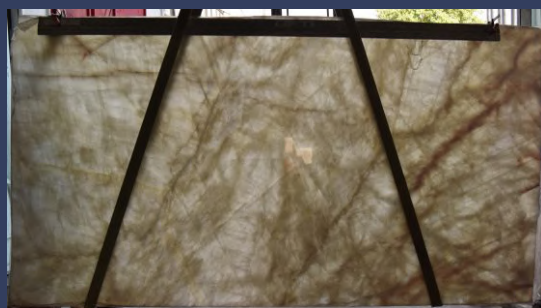

ХОЗЯЙКА
МЕДНОЙ
ГОРЫ®

ОНИКС МРАМОР

НОВОЕ
ПОСТУПЛЕНИЕ

mramor23@mail.ru

www.mramor23.ru

[8 800 505 2045](tel:88005052045)

Раскрываем красоту натурального камня

Оникс Colorful

Размер слэбов 2070*1650мм
Толщина 18 мм
В наличии парные слэбы,
для раскладки BookMatch

Оникс Crystal White

Размер слэбов 2860*1520 мм
Толщина 20 мм

Оникс Beige

Размер слэбов 1950*1620 мм
Толщина 18 мм

В наличии парные слэбы,
для раскладки BookMatch

Мрамор Black st. laurent

Размер слэбов 1810*1040 мм
Толщина 18 мм

Размер слэбов 2460*1420 мм
Толщина 20 мм

Мрамор Ice Connect

Размер слэбов 2380*1520 мм

Толщина 20 мм

В наличии парные слэбы,
для раскладки BookMatch

Мозаика из мрамора Ice Connect

Под заказ

Мрамор Lighte Jade

Размер слэбов 2990*1920 мм

Толщина 20 мм

Торгово-производственная компания «Хозяйка Медной горы»

Приглашаем посетить склад камня по адресу:

г.Краснодар, пос.Березовый, ул.Скульптора Коломийцева, 59