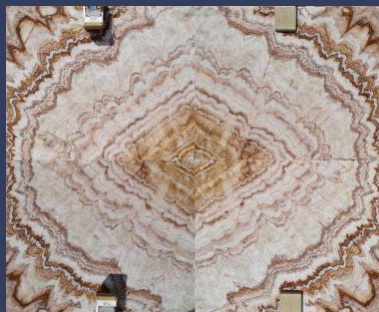

ХОЗЯЙКА
МЕДНОЙ
ГОРЫ®

ОНИКС МРАМОР

НОВОЕ
ПОСТУПЛЕНИЕ

mramor23@mail.ru

www.mramor23.ru

[8 800 505 2045](tel:88005052045)

Раскрываем красоту натурального камня

Оникс Colorful

Размер слэбов 2070*1650мм
Толщина 18 мм
В наличии парные слэбы,
для раскладки BookMatch

Оникс Crystal White

Размер слэбов 2860*1520 мм
Толщина 20 мм

Оникс Beige

Размер слэбов 1950*1620 мм
Толщина 18 мм

В наличии парные слэбы,
для раскладки BookMatch

Мрамор Black st. laurent

Размер слэбов 1810*1040 мм
Толщина 18 мм

Размер слэбов 2460*1420 мм
Толщина 20 мм

Мрамор Ice Connect

Размер слэбов 2380*1520 мм

Толщина 20 мм

В наличии парные слэбы,
для раскладки BookMatch

Мозаика из мрамора Ice Connect

Под заказ

Мрамор Lighte Jade

Размер слэбов 2990*1920 мм

Толщина 20 мм

Торгово-производственная компания «Хозяйка Медной горы»

Приглашаем посетить склад камня по адресу:

г.Краснодар, пос.Березовый, ул.Скульптора Коломийцева, 59