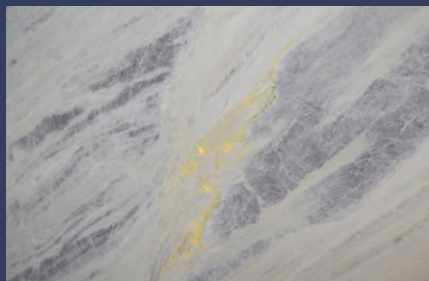

Мозаика из мрамора Ice Connect

Под заказ

Мрамор Lighte Jade

Размер слэбов 2990*1920 мм

Толщина 20 мм

Торгово-производственная компания «Хозяйка Медной горы»

Приглашаем посетить склад камня по адресу:

г.Краснодар, пос.Березовый, ул.Скульптора Коломийцева, 59