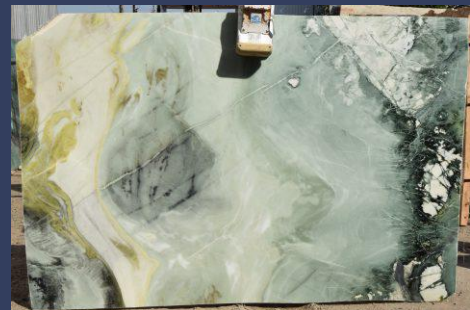

Мрамор Cordillera

Размер слэбов 2970*1540 мм
Толщина 18 мм

Возможна укладка
парными слэбами,
в раскладке BookMatch

Мрамор Dreaming Green

Размер слэбов 2460*1620 мм
Толщина 18 мм

Возможна укладка
парными слэбами,
в раскладке BookMatch

Мрамор Black st. laurent

Размер слэбов 1810*1040 мм
Толщина 18 мм

Размер слэбов 2460*1420 мм
Толщина 20 мм

Мрамор Ice Connect

Размер слэбов 2380*1520 мм

Толщина 20 мм

В наличии парные слэбы,
для раскладки BookMatch

Мозаика из мрамора Ice Connect

Под заказ

Мрамор Lighte Jade

Размер слэбов 2990*1920 мм

Толщина 20 мм

Торгово-производственная компания «Хозяйка Медной горы»

Приглашаем посетить склад камня по адресу:

г.Краснодар, пос.Березовый, ул.Скульптора Коломийцева, 59