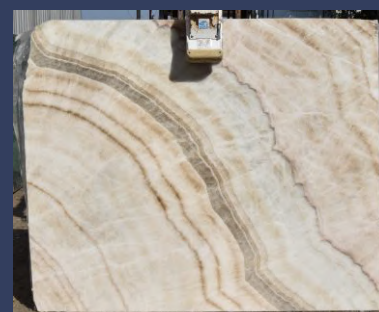

Размер слэбов 2070*1650мм
Толщина 18 мм
В наличии парные слэбы,
для раскладки BookMatch

Оникс Crystal White

Размер слэбов 2860*1520 мм
Толщина 20 мм

Оникс Beige

Размер слэбов 1950*1620 мм
Толщина 18 мм

В наличии парные слэбы,
для раскладки BookMatch

Мрамор Cordillera

Размер слэбов 2970*1540 мм
Толщина 18 мм

Возможна укладка
парными слэбами,
в раскладке BookMatch

Мрамор Dreaming Green

Размер слэбов 2460*1620 мм
Толщина 18 мм

Возможна укладка
парными слэбами,
в раскладке BookMatch

Мрамор Black st. laurent

Размер слэбов 1810*1040 мм
Толщина 18 мм

Размер слэбов 2460*1420 мм
Толщина 20 мм

Мрамор Ice Connect

Размер слэбов 2380*1520 мм

Толщина 20 мм

В наличии парные слэбы,
для раскладки BookMatch

Мозаика из мрамора Ice Connect

Под заказ

Мрамор Lighte Jade

Размер слэбов 2990*1920 мм

Толщина 20 мм

Торгово-производственная компания «Хозяйка Медной горы»

Приглашаем посетить склад камня по адресу:

г.Краснодар, пос.Березовый, ул.Скульптора Коломийцева, 59