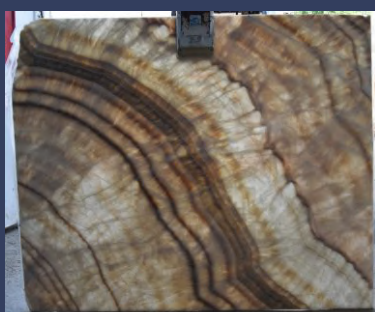

ХОЗЯЙКА
МЕДНОЙ
ГОРЫ®

ОНИКС МРАМОР

НОВОЕ
ПОСТУПЛЕНИЕ

mramor23@mail.ru

www.mramor23.ru

[8 800 505 2045](tel:88005052045)

Раскрываем красоту натурального камня

Оникс Colorful

Размер слэбов 2070*1650мм
Толщина 18 мм
В наличии парные слэбы,
для раскладки BookMatch

Оникс Crystal White

Размер слэбов 2860*1520 мм
Толщина 20 мм

Оникс Beige

Размер слэбов 1950*1620 мм
Толщина 18 мм

В наличии парные слэбы,
для раскладки BookMatch

Мрамор Cordillera

Размер слэбов 2970*1540 мм
Толщина 18 мм

Возможна укладка
парными слэбами,
в раскладке BookMatch

Мрамор Dreaming Green

Размер слэбов 2460*1620 мм
Толщина 18 мм

Возможна укладка
парными слэбами,
в раскладке BookMatch

Мрамор Black st. laurent

Размер слэбов 1810*1040 мм
Толщина 18 мм

Размер слэбов 2460*1420 мм
Толщина 20 мм

Мрамор Ice Connect

Размер слэбов 2380*1520 мм

Толщина 20 мм

В наличии парные слэбы,
для раскладки BookMatch