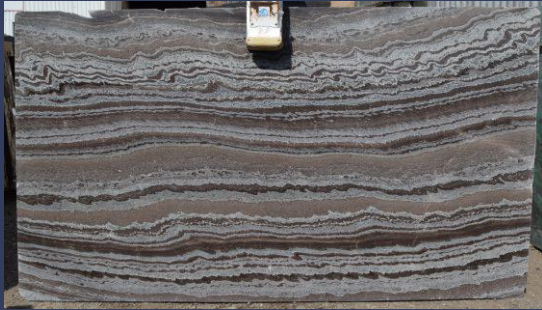

Размер слэбов 2070*1650мм
Толщина 18 мм
В наличии парные слэбы,
для раскладки BookMatch

Оникс Crystal White

Размер слэбов 2860*1520 мм
Толщина 20 мм

Оникс Beige

Размер слэбов 1950*1620 мм
Толщина 18 мм

В наличии парные слэбы,
для раскладки BookMatch

Мрамор Cordillera

Размер слэбов 2970*1540 мм
Толщина 18 мм

Возможна укладка
парными слэбами,
в раскладке BookMatch

Мрамор Dreaming Green

Размер слэбов 2460*1620 мм
Толщина 18 мм

Возможна укладка
парными слэбами,
в раскладке BookMatch

Мрамор Black st. laurent

Размер слэбов 1810*1040 мм
Толщина 18 мм

Размер слэбов 2460*1420 мм
Толщина 20 мм

Мрамор Ice Connect

Размер слэбов 2380*1520 мм

Толщина 20 мм

В наличии парные слэбы,
для раскладки BookMatch