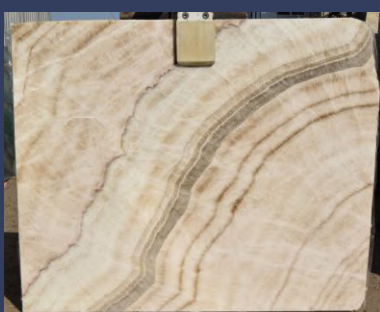

ХОЗЯЙКА
МЕДНОЙ
ГОРЫ®

ОНИКС МРАМОР

НОВОЕ
ПОСТУПЛЕНИЕ

mramor23@mail.ru

www.mramor23.ru

[8 800 505 2045](tel:88005052045)

Раскрываем красоту натурального камня

Оникс Colorful

Размер слэбов 2070*1650мм
Толщина 18 мм
В наличии парные слэбы,
для раскладки BookMatch

Оникс Crystal White

Размер слэбов 2860*1520 мм
Толщина 20 мм

Оникс Beige

Размер слэбов 1950*1620 мм
Толщина 18 мм

В наличии парные слэбы,
для раскладки BookMatch

Мрамор Black st. laurent

Размер слэбов 1810*1040 мм
Толщина 18 мм

Размер слэбов 2460*1420 мм
Толщина 20 мм

Мрамор Ice Connect

Размер слэбов 2380*1520 мм

Толщина 20 мм

В наличии парные слэбы,
для раскладки BookMatch